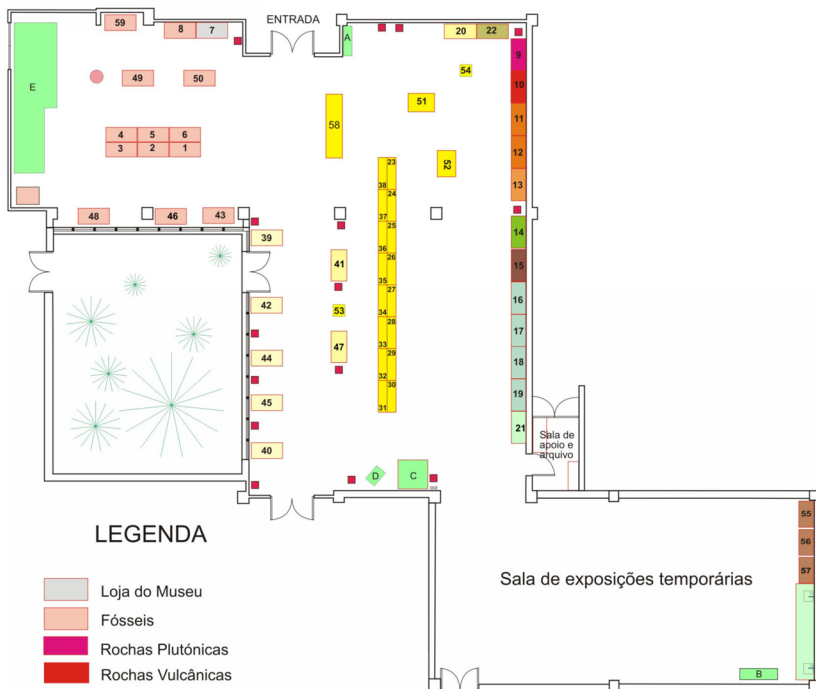

Museu de Geologia Fernando Real UTAD

Organização do Museu

LEGENDA

-  Loja do Museu
-  Fósseis
-  Rochas Plutónicas
-  Rochas Vulcânicas
-  Rochas Sedimentares
-  Estruturas Sedimentares
-  Rochas Metamórficas
-  Estruturas Tectónicas
-  Minas Portuguesas
-  Utilização dos Minerais
-  Minerais
-  Propriedades dos Minerais

0 1m

-  Material de Campo
-  Módulos 3D ou interactivos
-  Geologia experimental